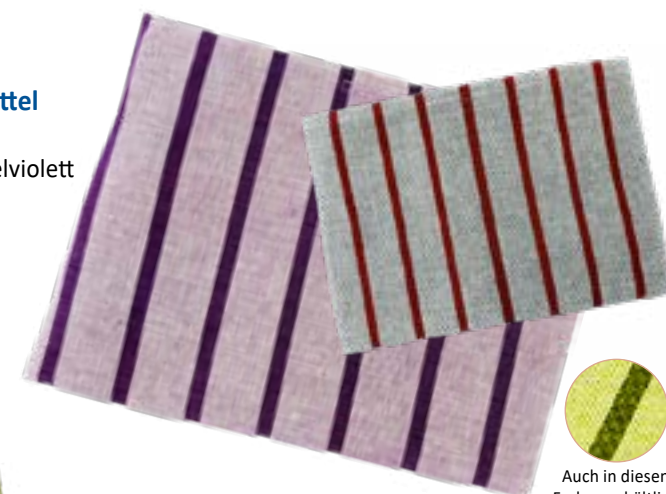

Notebook-Stoffhülle gross

Grösse: 45 x 30 cm

Art. Nr. E111 hell- & dunkelviolet
Art. Nr. E112 grau & rot
Art. Nr. E113 gelb & grün
je Fr. 12.00

Notebook-Stoffhülle mittel

Grösse: 35 x 29 cm

Art. Nr. E114 hell- & dunkelviolet
Art. Nr. E115 grau & rot
Art. Nr. E116 gelb & grün
je Fr. 15.00