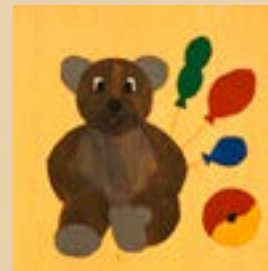

Kleiner Turner

aus Holz
Höhe: ca. 14 cm

Art. Nr. E201

Fr. 4.20

Grosser Turner

aus Holz
Höhe: ca. 29 cm

Art. Nr. E202

Fr. 8.30

Holzmännchen

aus Holz, 7 Teile zum
Zusammensetzen

Höhe: 13 cm

Art. Nr. E203

Fr. 9.00

Afrikapuzzle

mit Länderlegende,
je 31 Teile,
zwei verschiedene
Grössen

Art. Nr. E204-20
(ca. 20 x 20 cm)

Fr. 21.-

Art. Nr. E204-30
(ca. 30 x 34 cm)

Fr. 30.-

*Handwerk
aus Äthiopien*

Puzzle klein

Laubsägearbeit aus Holz
Grösse: ca. 10 x 10 cm

Art. Nr. E205 Kamel (16 Teile)

Art. Nr. E206 Delphine (4 Teile)

Art. Nr. E207 Schildkröten (4 Teile)

Fr. 6.80

Puzzle gross

Laubsägearbeit aus Holz, Grösse: ca. 20 x 20 cm

Art. Nr. E211 Bär mit Luftballon (20 Teile)

Art. Nr. E212 Tukul (Rundhaus) (12 Teile)

Art. Nr. E213 Esel (12 Teile)

Art. Nr. E214 Trommler (23 Teile)

Art. Nr. E215 Marktfrau (11 Teile)

Art. Nr. E216 Frau mit Wasserkrug (16 Teile)

Art. Nr. E217 Elefant (17 Teile)

Art. Nr. E218 Giraffen (12 Teile)

Art. Nr. E219 Frau an Quelle (16 Teile)

~~Fr. 15.-~~ nur Fr. 9.50

Puzzle quer

Laubsägearbeit aus Holz, Grösse: ca. 33 x 24 cm

Art. Nr. E220-1 Fische (52 Teile)

Art. Nr. E220-2 Raupe (20 Teile)

~~Fr. 21.-~~ nur Fr. 15.00