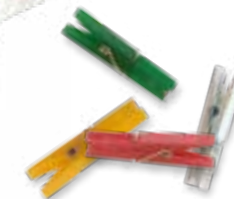

Art. Nr. E044-14 (14 cm)

Fr. 6.30

Schuhbürste

schwarze, weiche Borsten
Grösse: ca. 14 cm

Art. Nr. E045
Fr. 2.50

Unsere Bürsten werden im Misrach-Center in Äthiopien von Blinden in Handarbeit angefertigt.

Wäscheklammernbeutel