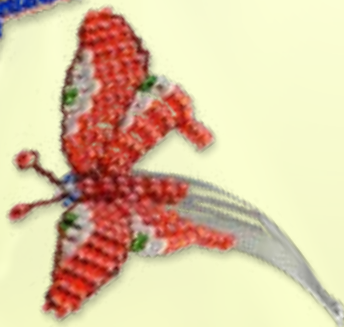

Art. Nr. E282

Art. Nr. E283

Haarspangen

aus Hornimitat
verschiedene Motive
Grösse: ca. 9 x 3 cm
~~Fr. 8.30.-~~ nur Fr. 5.-

Haarspange

aus Hornimitat
mit Schmetterlingsmotiv
Grösse: ca. 6 x 2,5 cm
Art. Nr. E284
~~Fr. 3.80~~ nur Fr. 2.50

Haarclips

mit Schmetterlingsmotiv
verschiedene Farben*

Art. Nr. E285 blau/ gelb
Art. Nr. E286 hellblau
Art. Nr. E287 rot
Art. Nr. E288 grün/ weiss
Fr. 3.80

* Die Farbkombinationen können von den abgebildeten Mustern abweichen.