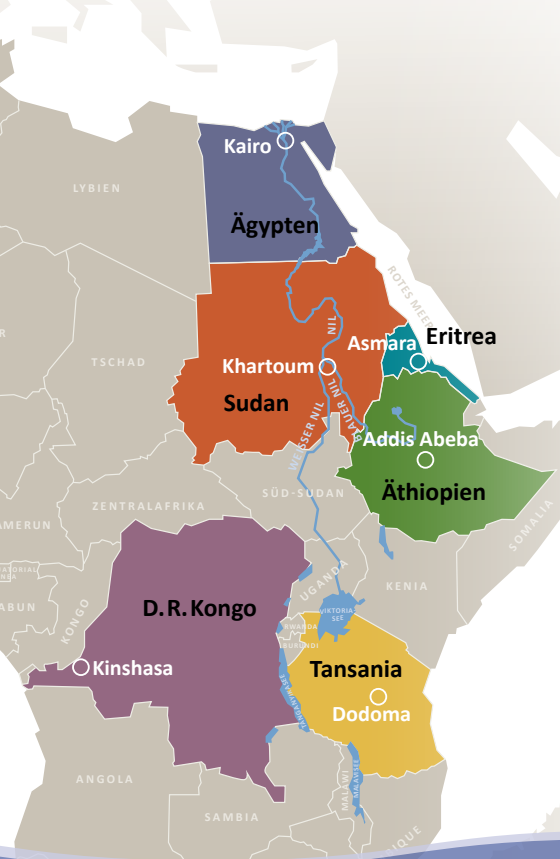

Partner und Träger

In der Schweiz pflegen wir die Zusammenarbeit mit Unité (Schweizerischer Verband für Personelle Entwicklungszusammenarbeit), SDW (Solidarität Dritte Welt), KiK (Kind und Kirche), SEMR (Schweizerischer Evangelischer Missionsrat) und SGM (Schweizerische Glaubensmission). Unsere Einnahmen stammen von Einzelspendern, Kirchgemeinden, Kantonalkirchen, Stiftungen, Verbänden, der DEZA (Bund, Direktion für Entwicklung und Zusammenarbeit) sowie von unseren Zweigvereinen in Deutschland, der Slowakei und den USA.

Zielgruppe

Die Hilfsangebote stehen allen Menschen ohne Ansehen von Herkunft, Geschlecht, Hautfarbe, Religion oder Weltanschauung zur Verfügung.

Entwicklungsschwerpunkte

Wir setzen uns gezielt für bedürftige Menschen am Rand der Gesellschaft ein. wir engagieren uns schwerpunktmässig in den Bereichen Ernährung, Bildung, Gesundheit und Friedensarbeit.