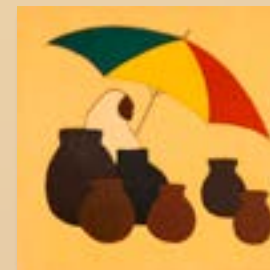

Kleiner Turner

aus Holz
Höhe: ca. 14 cm

Art. Nr. E201

Fr. 4.20

Grosser Turner

aus Holz
Höhe: ca. 29 cm

Art. Nr. E202

Fr. 8.30

Holzmännchen

aus Holz, 7 Teile zum
Zusammensetzen

Höhe: 13 cm

Art. Nr. E203

Fr. 9.00

Afrikapuzzle

mit Länderlegende,
je 31 Teile,
zwei verschiedene
Grössen

Art. Nr. E204-20
(ca. 20 x 20 cm)

Fr. 21.-

Art. Nr. E204-30
(ca. 30 x 34 cm)

Fr. 30.-

*Handwerk
aus Äthiopien*

Puzzle klein

Laubsägearbeit aus Holz
Grösse: ca. 10 x 10 cm

Art. Nr. E205 Kamel (16 Teile)

Art. Nr. E206 Delphine (4 Teile)

Art. Nr. E207 Schildkröten (4 Teile)

Fr. 6.80

Puzzle gross

Laubsägearbeit aus Holz, Grösse: ca. 20 x 20 cm

Art. Nr. E211 Bär mit Luftballon (20 Teile)

Art. Nr. E212 Tukul (Rundhaus) (12 Teile)

Art. Nr. E213 Esel (12 Teile)

Art. Nr. E214 Trommler (23 Teile)

Art. Nr. E215 Marktfrau (11 Teile)

Art. Nr. E216 Frau mit Wasserkrug (16 Teile)

Art. Nr. E217 Elefant (17 Teile)

Art. Nr. E218 Giraffen (12 Teile)

Art. Nr. E219 Frau an Quelle (16 Teile)

~~Fr. 15.-~~ nur Fr. 9.50

Puzzle quer

Laubsägearbeit aus Holz, Grösse: ca. 33 x 24 cm

Art. Nr. E220-1 Fische (52 Teile)

Art. Nr. E220-2 Raupe (20 Teile)

~~Fr. 21.-~~ nur Fr. 15.00