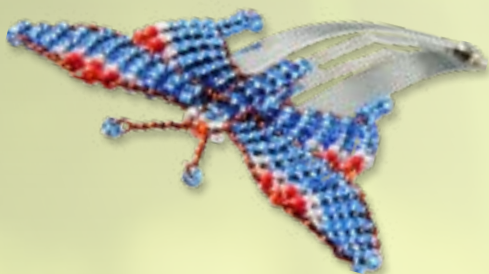

Art. Nr. E282

Art. Nr. E283

Haarspangen

aus Hornimitat
verschiedene Motive
Grösse: ca. 9 x 3 cm
~~Fr. 8.30.-~~ nur Fr. 5.-

Haarspange

aus Hornimitat
mit Schmetterlingsmotiv
Grösse: ca. 6 x 2,5 cm
Art. Nr. E284
~~Fr. 3.80~~ nur Fr. 2.50

Haarclips

mit Schmetterlingsmotiv
verschiedene Farben*

Art. Nr. E285 blau/ gelb
Art. Nr. E286 hellblau
Art. Nr. E287 rot
Art. Nr. E288 grün/ weiss
Fr. 3.80

* Die Farbkombinationen können von den abgebildeten Mustern abweichen.